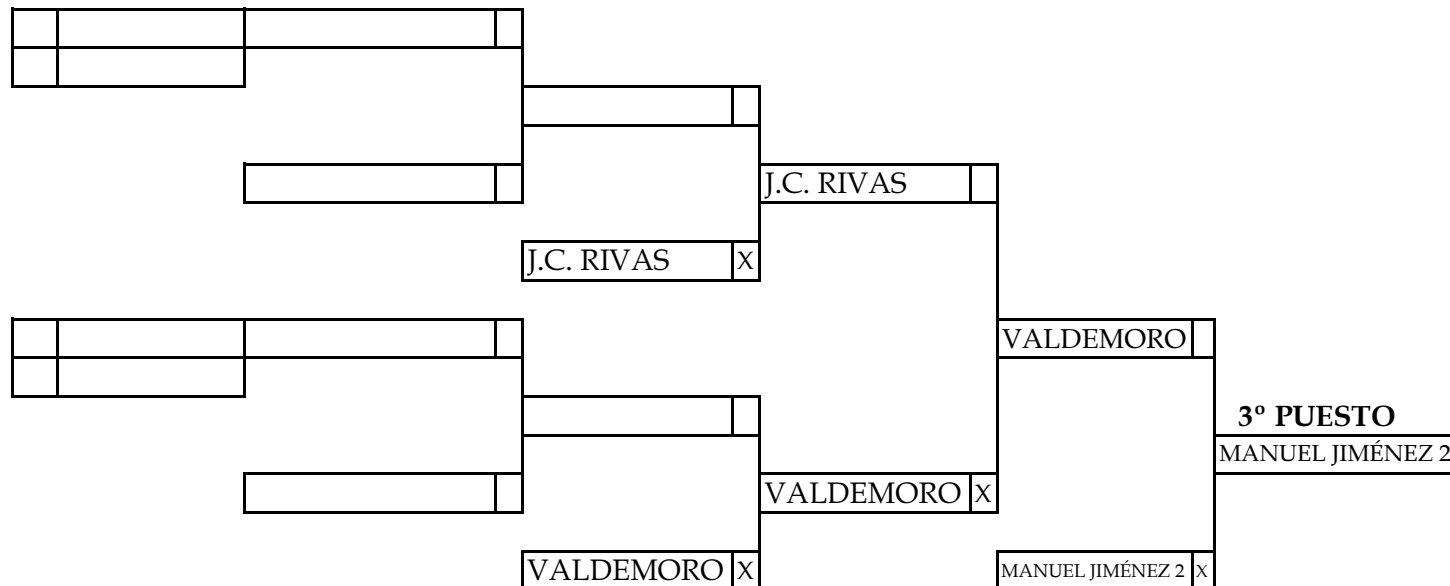

## CLUB

1	FONTENE BRO	FONTENE BRO	X	TABLA 1		
17				FONTENE BRO	X	
9	KAIZEN					
25		KAIZEN				
						FONTENE BRO X
5	BOADILLA	BOADILLA				
21						
13	SESEÑA			SESEÑA		
29		SESEÑA	X			
						FONTENE BRO
3	BRUNETE	BRUNETE	X			
19				BRUNETE		
11	CARLOS ARROYO					
27		CARLOS ARROYO				
						MANUEL JIMÉNEZ 2
7	MANUEL JIMÉNEZ 2	MANUEL JIMÉNEZ 2	X			
23						
15				MANUEL JIMÉNEZ 2	X	
31						
						<b>CAMPEÓN</b>
						J.C. SOTILLO
2	J.C. RIVAS	J.C. RIVAS	X	TABLA 2		
18				J.C. RIVAS		
10	GUADARRAMA					
26		GUADARRAMA				
						J.C. SOTILLO X
6	J.C. SOTILLO	J.C. SOTILLO	X			
22						
14				J.C. SOTILLO	X	
30						
						J.C. SOTILLO X
4	VALDEMORO	VALDEMORO	X			
20				VALDEMORO		
12	JUAN DE LA CIERVA/ESPINILLO					
28		JUAN DE LA CIERVA/ESPINILLO				
						MANUEL JIMÉNEZ 1
8	MANUEL JIMÉNEZ 1	MANUEL JIMÉNEZ 1	X			
24						
16				MANUEL JIMÉNEZ 1	X	
32						

REPESCA TABLA 1

REPESCA TABLA 2

CLASIFICACIÓN:

1º	J.C. SOTILLO
2º	FONTENEBRO
3º	MANUEL JIMÉNEZ 1
3º	MANUEL JIMÉNEZ 2