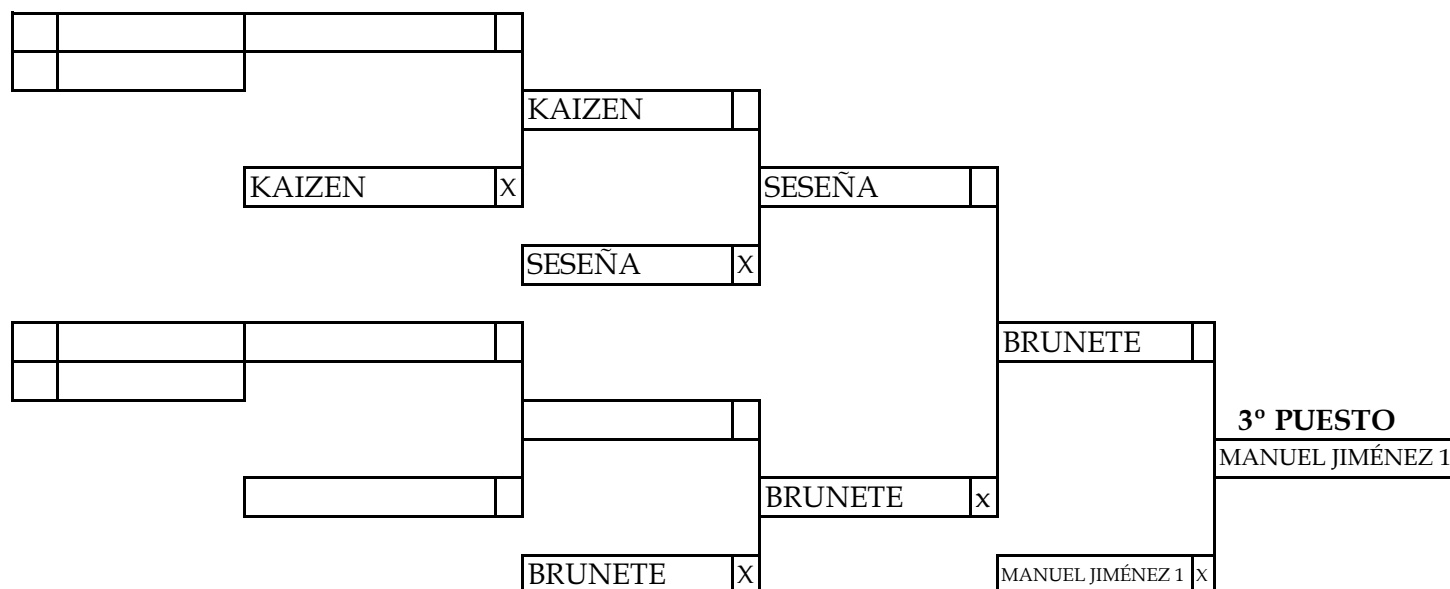

REPESCA TABLA 1