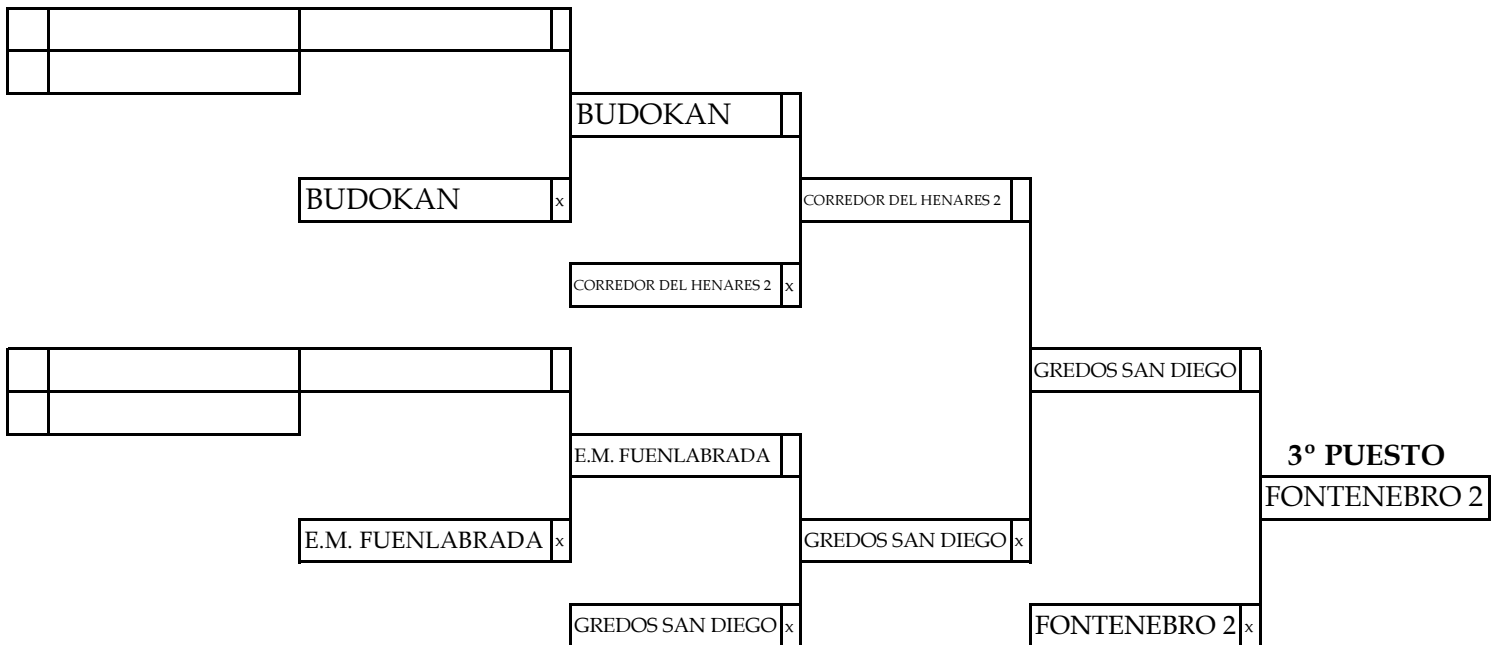

REPESCA TABLA 2

				LORKAN 2	X		
		LORKAN 2	X		LORKAN 2		
				YUDO R. ORTEGA			
						LORKAN 2	
				ALCORCÓN CARLOS ARROYO 2			
		ALCORCÓN CARLOS ARROYO 2	X		FONTENEBRO 2		
				FONTENEBRO 2	X		
						VALDEMORO 2	
							3º PUESTO
							VALDEMORO 2

CLASIFICACIÓN:

1º	YAMATOTAKERU 2
2º	BRUNETE
3º	J.C. RIVAS
3º	VALDEMORO 2

			TABLA 1			
1	CORREDOR DEL HENARES 1	CORREDOR DEL HENARES 1	CORREDOR DEL HENARES 1	x		
17					CORREDOR DEL HENARES 1	
9	SESEÑA	SESEÑA				
25			SESEÑA			
					FONTENEbro 2	
5	JUAN DE LA CIERVA/ESPINILLO	JUAN DE LA CIERVA/ESPINILLO	JUAN DE LA CIERVA/ESPINILLO			
21						
13	FONTENEbro 2	FONTENEbro 2			FONTENEbro 2	x
29			FONTENEbro 2	x		
					SAKURA	
3	SAKURA	SAKURA	SAKURA	x		
19					SAKURA	x
11	TOMODACHI	TOMODACHI				
27			TOMODACHI			
					SAKURA	x
7	MANUEL JIMÉNEZ	MANUEL JIMÉNEZ	MANUEL JIMÉNEZ			
23						
15	WLAC YUDO	WLAC YUDO			WLAC YUDO	
31			WLAC YUDO	x		
					CAMPEÓN	
					FONTENEbro 1	
			TABLA 2			
2	CORREDOR DEL HENARES 2	CORREDOR DEL HENARES 2	CORREDOR DEL HENARES 2	x		
18					CORREDOR DEL HENARES 2	
10	EL RINCÓN DEL JIU-JITSU	EL RINCÓN DEL JIU-JITSU				
26			EL RINCÓN DEL JIU-JITSU			
					SUCHIL	
6	SUCHIL	SUCHIL	SUCHIL	x		
22						
14	BUDOKAN	BUDOKAN			SUCHIL	x
30			BUDOKAN			
					FONTENEbro 1	x
4	E.M. FUENLABRADA	E.M. FUENLABRADA	E.M. FUENLABRADA			
20					FONTENEbro 1	x
12	FONTENEbro 1	FONTENEbro 1				
28			FONTENEbro 1	x		
					FONTENEbro 1	x
					FONTENEbro 1	x
8	GREDOs SAN DIEGO	GREDOs SAN DIEGO	GREDOs SAN DIEGO	x		
24						
16	KOBE-HIROSHIMA	KOBE-HIROSHIMA			GREDOs SAN DIEGO	
32			KOBE-HIROSHIMA			
					FONTENEbro 1	x

REPESCA TABLA 1

REPESCA TABLA 2

CLASIFICACIÓN:

1º	FONTENEBRO 1
2º	SAKURA
3º	SUCHIL
3º	FONTENEBRO 2