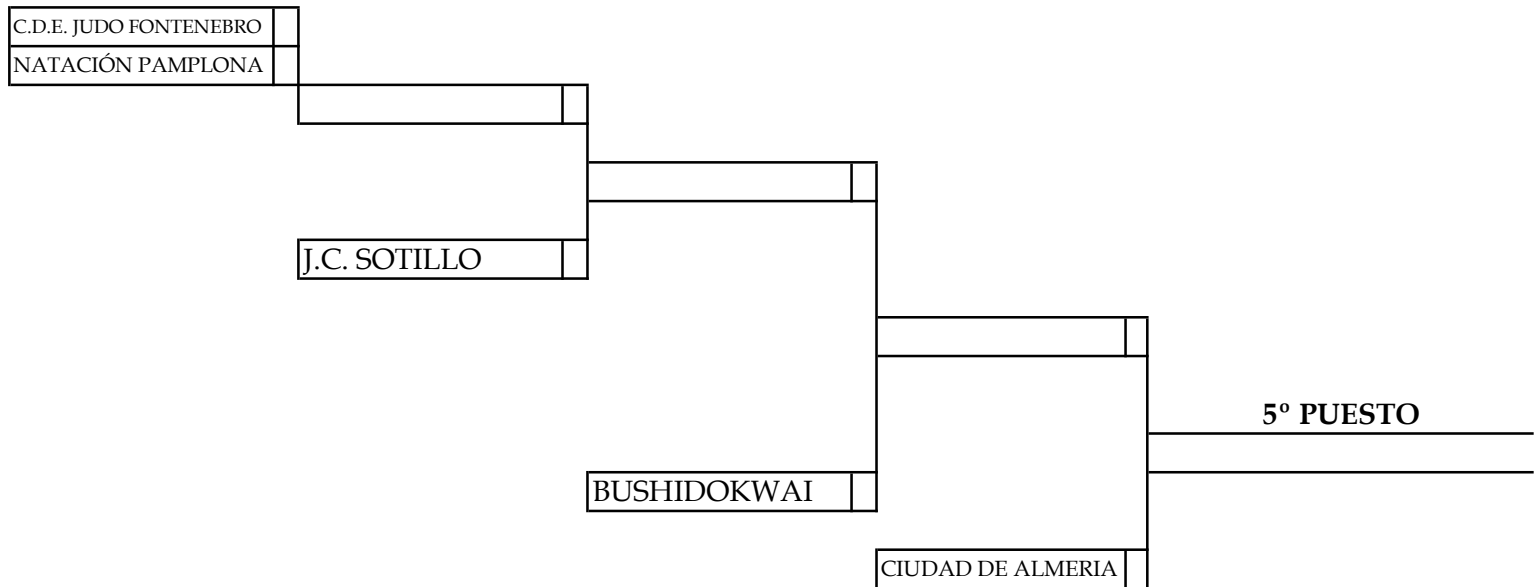

FINAL 2ª DIVISIÓN MASCULINA LIGA NACIONAL 2019

DE 5º A 9º PUESTO

25 de mayo de 2019

5º	
6º	
7º	
8º	
9º	

NKL BUDO SHOP
Artes marciales y deportes
de contacto

www.nklbudo.com
913 182 205 / 645 978 033
comercial@nklbudo.eu
C/ Ciudad de Frías , 16. Nave 2. MADRID.